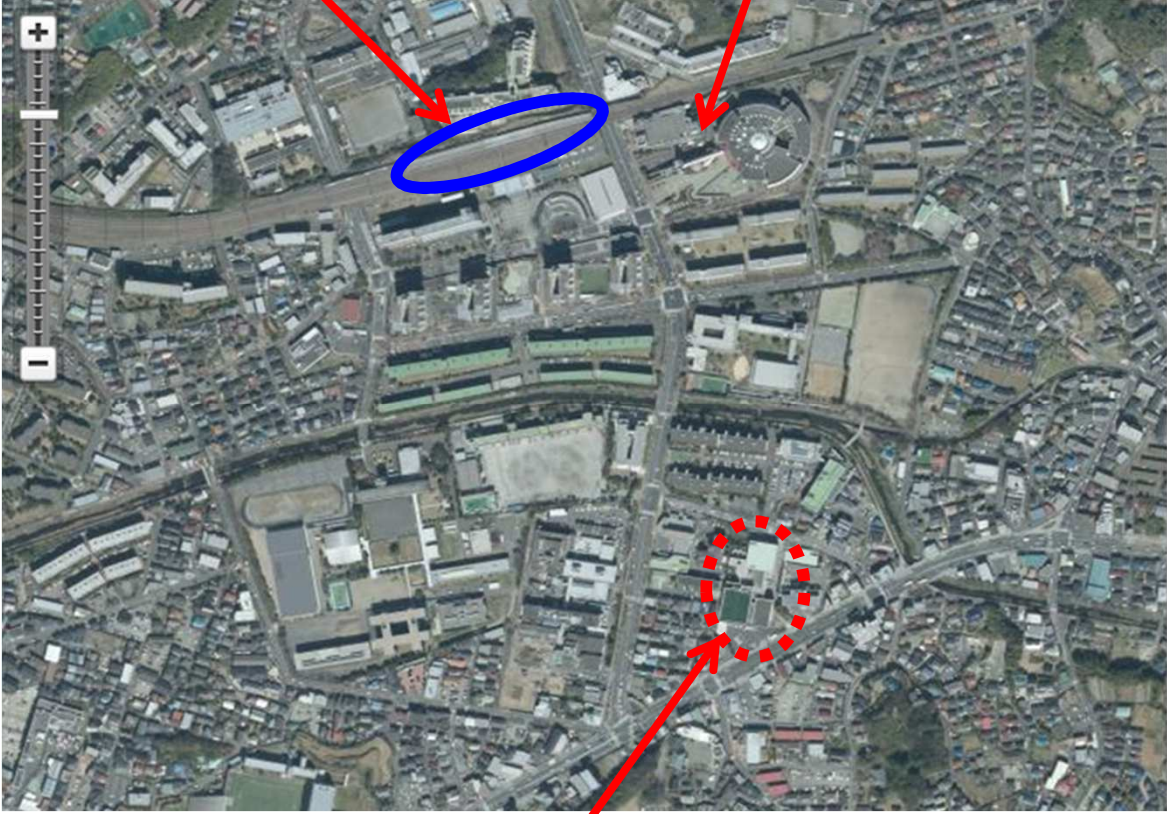

# 地球市民 かながわプラザ(あーすぷらざ) 駐車場 案内

本郷台駅

あーすぷらざ

栄スポーツセンター

駐車場 入口

あーすぷらざ 拡大写真地図

あーすぷらざ ホームページ 駐車場 案内地図

**■ 駐車場**

**■ 利用時間**  
6:30～24:00  
24時以降、翌日にまたがる利用はできません。

**■ 料金**  
普通車 20分につき100円  
4時間を超え当日中24時までは最大料金1,200円  
大型車 30分につき、400円

**■ 駐車可能台数**  
地下1階: 普通車90台(内、身障者用2台)  
1階: 大型車10台(大型バス)

**■ 高さ制限**  
地下1階2.1m 1階3.8m(最高) 大型バス可能