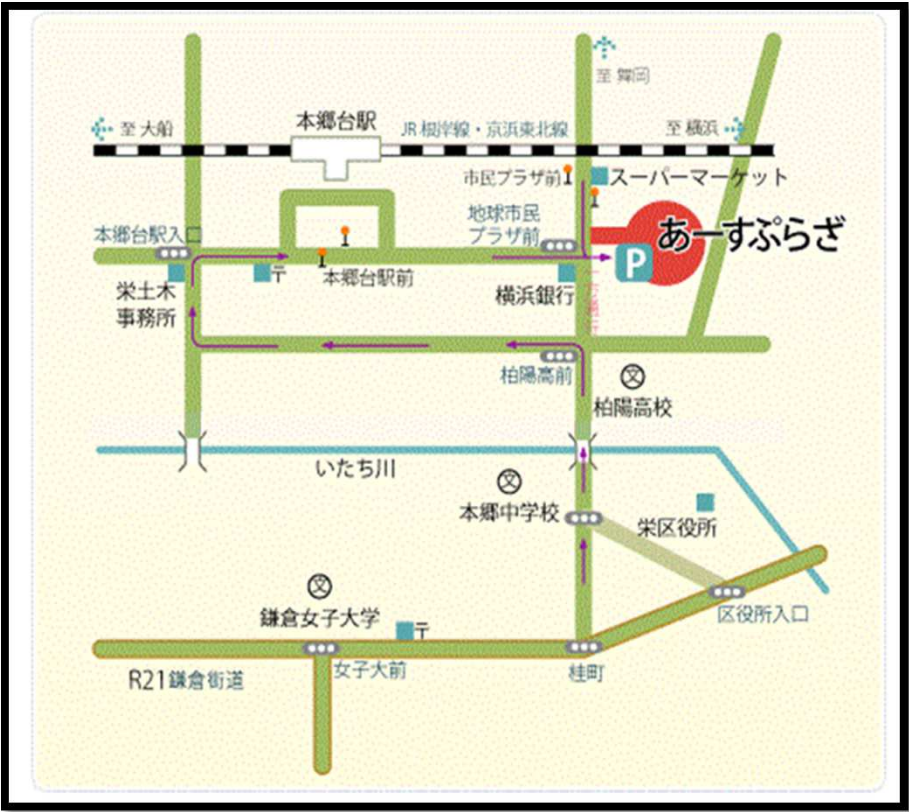

# 地球市民 かながわプラザ(あーすぷらざ) 駐車場 案内

本郷台駅

あーすぷらざ

栄スポーツセンター

駐車場 入口

あーすぷらざ 拡大写真地図

あーすぷらざ ホームページ 駐車場 案内地図

**■ 駐車場**

**■ 利用時間**  
6:30～24:00  
24時以降、翌日にまたがる利用はできません。

**■ 料金**  
普通車 20分につき100円  
4時間を超え当日中24時までは最大料金1,200円  
大型車 30分につき、400円

**■ 駐車可能台数**  
地下1階: 普通車90台(内、身障者用2台)  
1階: 大型車10台(大型バス)

**■ 高さ制限**  
地下1階2.1m 1階3.8m(最高) 大型バス可能