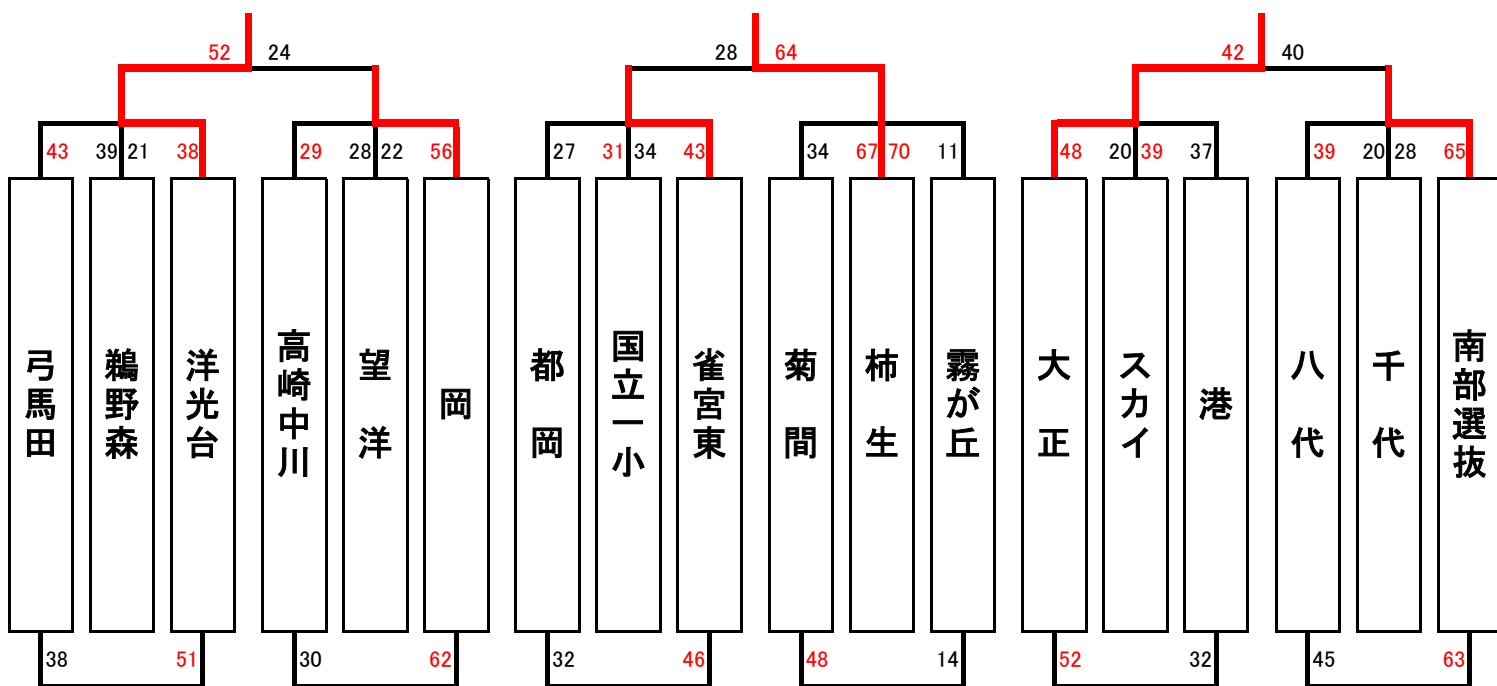

マリンボールカップ女子 対戦結果

The Tournament table of the MarineBallCup 30th

◆一組み合わせ

昨年度の対戦結果に基づき作成しております。

Aゾーン

Bゾーン

Cゾーン

(茨城)

(北相)

(横浜南部)

(群馬)

(横須賀)

(静岡)

(横浜中部)

(東京)

(栃木)