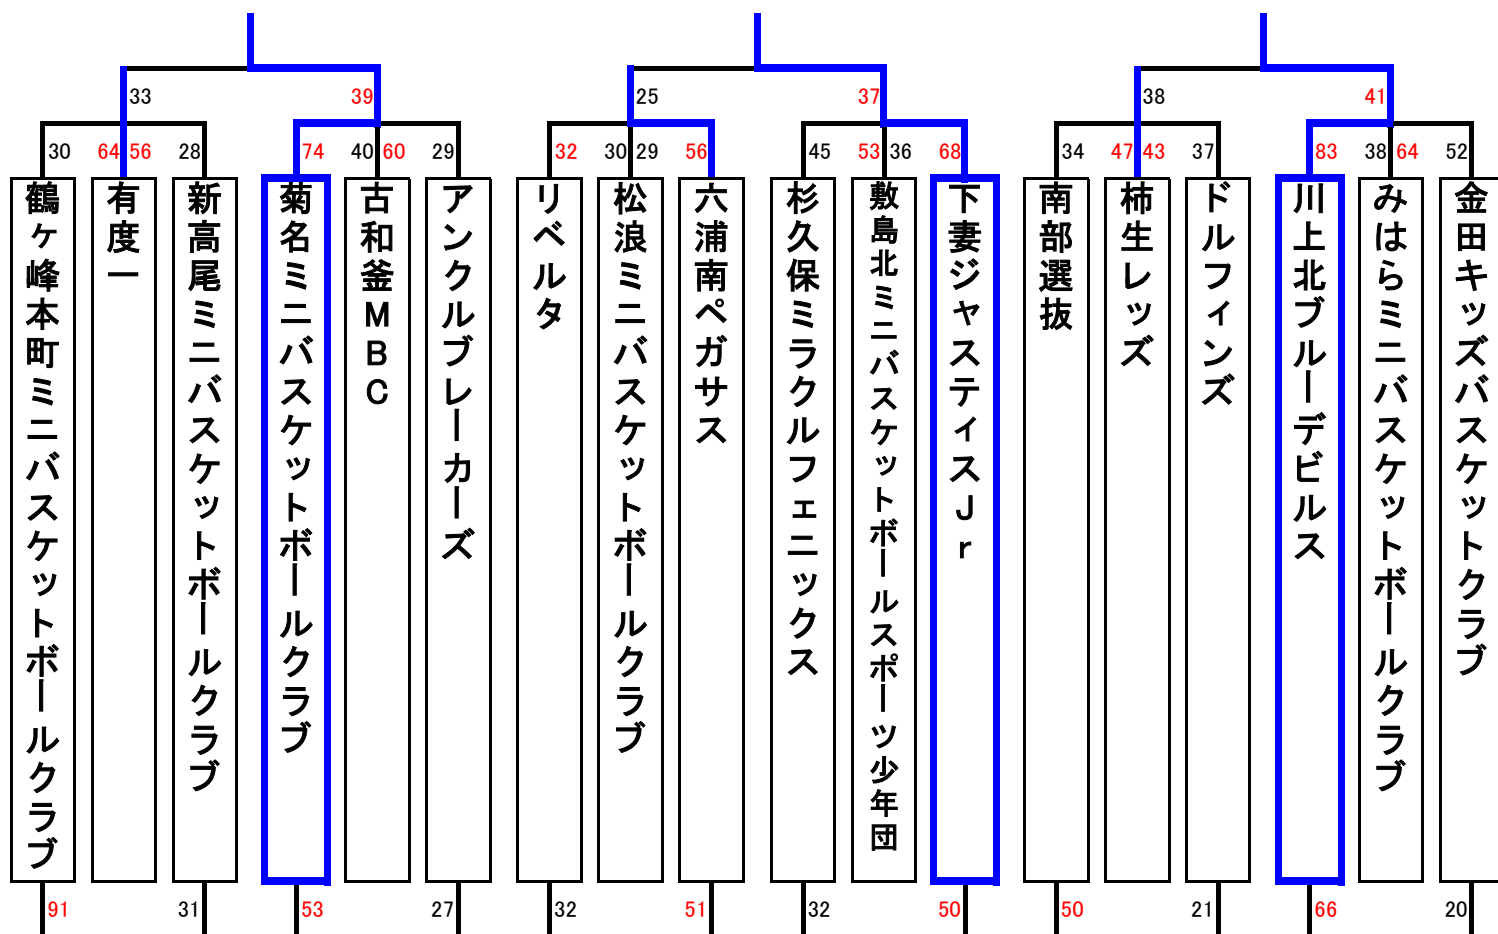

マリンボールカップ男子 対戦結果

The Tournament table of the MarineBallCup 31th

◆一組み合わせ

昨年度の対戦結果に基づき作成しております。

Aゾーン

Bゾーン

Cゾーン

(横浜中部)

(静岡)

(群馬)

(横浜北部)

(千葉)

(横須賀)

(埼玉)

(湘南)

(横浜南部)

(北相)

(山梨)

(茨城)

(横浜)

(川崎)

(東京)

(横浜西部)

(栃木)

(平塚)

第31回 横浜マリノールカップ大会 男子

対戦結果

7月25日(日) 金沢スポーツセンター

Aゾーン

コート主任：関屋 審判主任：

No		対 戦		主 審	副 審	T.O.	
1	9:50	鶴ヶ峰本町 (横浜中部)	30 - 64	有度一 (静岡)	細谷 (横浜)	枝光 (横浜)	新高尾
2	10:50	菊名 (横浜北部)	74 - 40	古和釜 (千葉)	田代 (横浜)	須賀 (茨城)	アंकブル^レカーズ^ス
3	11:50	有度一 (静岡)	56 - 28	新高尾 (群馬)	中嶋 (横浜)	中村 (横浜)	鶴ヶ峰本町
4	12:50	古和釜 (千葉)	60 - 29	アंकブル^レカーズ^ス (横須賀)	阿久津博 (横浜)	熊耳 (横浜)	菊名
5	13:50	新高尾 (群馬)	31 - 91	鶴ヶ峰本町 (横浜中部)	三橋 (横浜)	長澤 (湘南)	有度一
6	14:50	アंकブル^レカーズ^ス (横須賀)	27 - 53	菊名 (横浜北部)	田中 (横浜)	米山 (山梨)	古和釜
7	16:30	有度一 (静岡)	33 - 39	菊名 (横浜北部)	長井 (横浜)	増田義 (横浜)	

Bゾーン

コート主任：岩根 審判主任：

No		対 戦		主 審	副 審	T.O.	
1	9:50	リベルタ (埼玉)	32 - 30	松浪 (湘南)	笹本 (東京)	熊耳 (横浜)	六浦南
2	10:50	杉久保 (北相)	45 - 53	敷島北 (山梨)	高橋 (平塚)	増田修 (横浜)	下妻
3	11:50	松浪 (湘南)	29 - 56	六浦南 (横浜南部)	高橋哲 (横浜)	田辺 (横浜)	リベルタ
4	12:50	敷島北 (山梨)	36 - 68	下妻 (茨城)	増田義 (横浜)	田中 (横浜)	杉久保
5	13:50	六浦南 (横浜南部)	51 - 32	リベルタ (埼玉)	中村 (横浜)	中村 (川崎)	松浪
6	14:50	下妻 (茨城)	50 - 32	杉久保 (北相)	鈴木潤 (横浜)	根本 (栃木)	敷島北
7	16:30	六浦南 (横浜南部)	25 - 37	下妻 (茨城)	田代 (横浜)	中嶋 (横浜)	

Cゾーン

コート主任：谷 審判主任：

No		対 戦		主 審	副 審	T.O.	
1	9:50	南部選抜	34 - 47	柿生 (川崎)	小林 (群馬)	末次 (横浜)	ドルフィンズ^ス
2	10:50	川上北 (横浜西部)	83 - 38	みはら (栃木)	佐藤昭 (横浜)	村上 (横浜)	金田
3	11:50	柿生 (川崎)	43 - 37	ドルフィンズ (東京)	鈴木潤 (横浜)	前田 (横浜)	南部選抜
4	12:50	みはら (栃木)	64 - 52	金田 (平塚)	細谷 (横浜)	加藤 (横浜)	川上北
5	13:50	ドルフィンズ (東京)	21 - 50	南部選抜	長井 (横浜)	杉山 (静岡)	柿生
6	14:50	金田 (平塚)	20 - 66	川上北 (横浜西部)	高橋哲 (横浜)	平方 (千葉)	みはら
7	16:30	柿生 (川崎)	38 - 41	川上北 (横浜西部)	佐藤昭 (横浜)	阿久津博 (横浜)