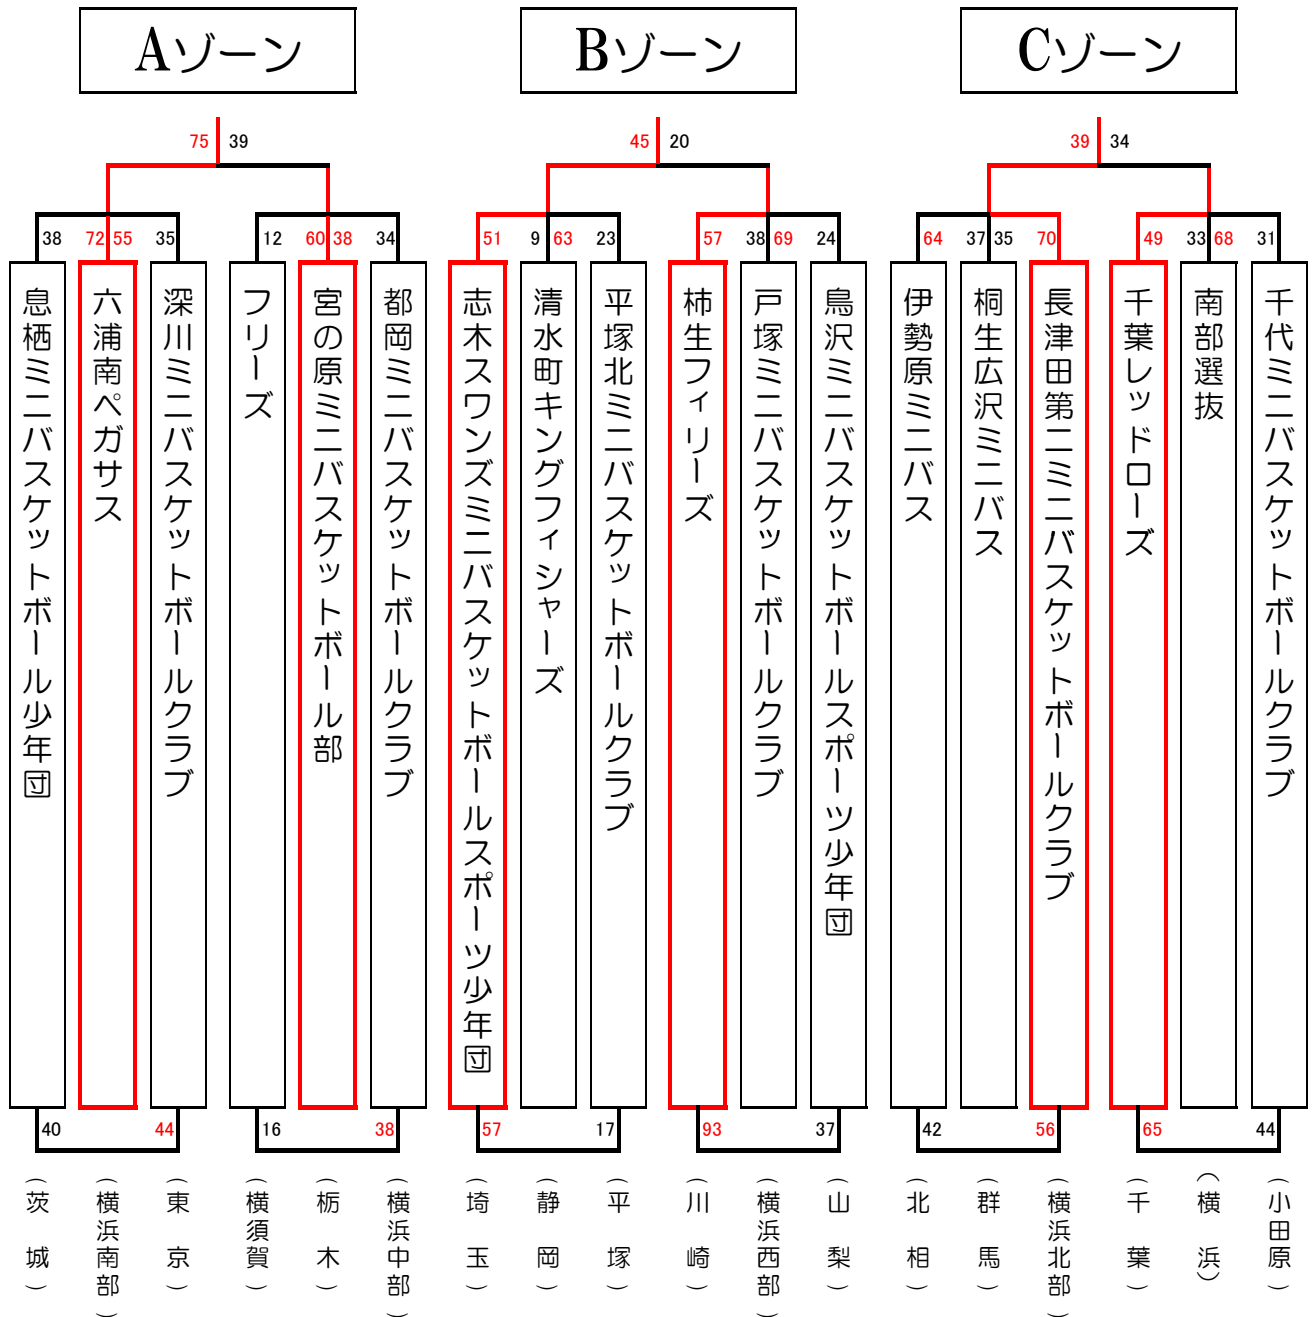

横浜マリノールカップ女子 山表

The Tournament table of the MarineBallCup 32th

◆一組み合わせ

昨年度の対戦結果に基づき作成をしております。

第32回 横浜マリノールカップ大会 女子

対戦結果

8月14日(日) 南スポーツセンター

Aゾーン

コート主任：岩根 審判主任：

No		対 戦		主 審	副 審	T.O.
1	10:10	息栖 (茨城)	38 - 72	六浦南 (横浜南部)		深川
2	11:10	フリーズ (横須賀)	12 - 60	宮の原 (栃木)		都岡
3	12:10	六浦南 (横浜南部)	55 - 35	深川 (東京)		息栖
4	13:10	宮の原 (栃木)	38 - 34	都岡 (横浜中部)		フリーズ
5	14:10	深川 (東京)	44 - 40	息栖 (茨城)		六浦南
6	15:10	都岡 (横浜中部)	38 - 16	フリーズ (横須賀)		宮の原
7	16:50	六浦南 (横浜南部)	75 - 39	宮の原 (栃木)		