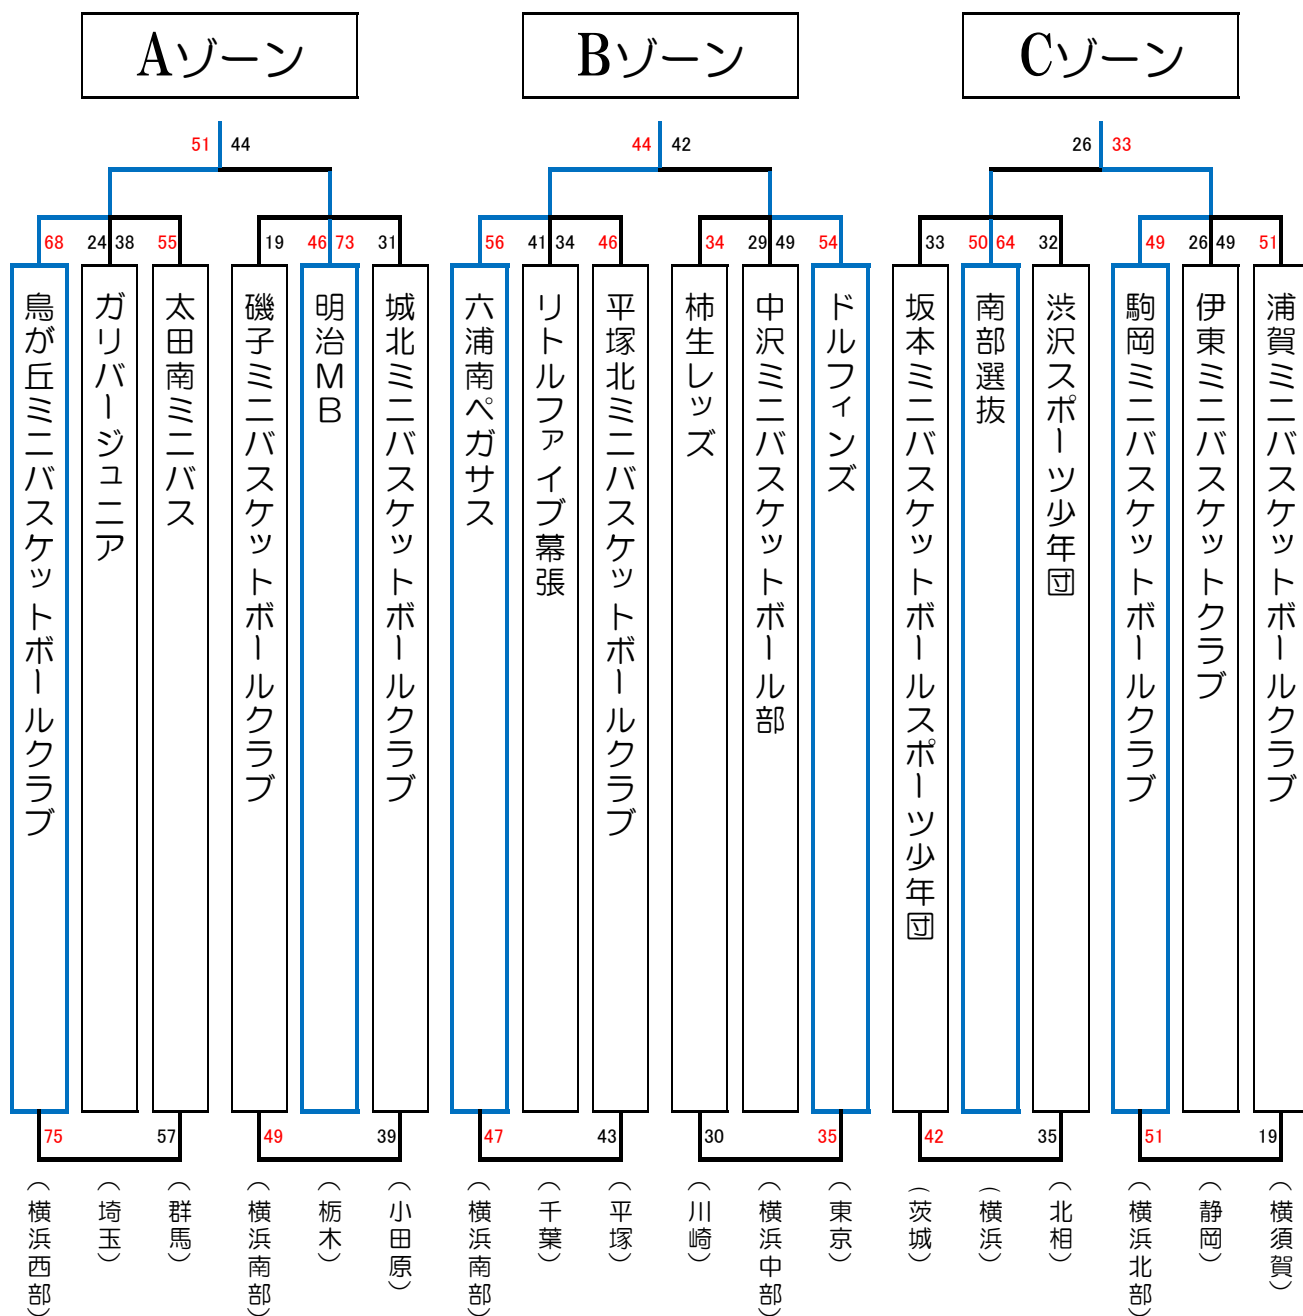

横浜マリノールカップ男子 山表

The Tournament table of the MarineBallCup 32th

◆一組み合わせ

昨年度の対戦結果に基づき作成をしております。

第32回 横浜マリノールカップ大会 男子

対戦結果 8月13日(土) 泉スポーツセンター

Aゾーン

コート主任： 岩根

審判主任：

No		対 戦		主 審	副 審	T.O.
1	10:10	鳥が丘(横浜西部)	68 - 24	ガリバージュニア(埼玉)		太田南
2	11:10	磯子(横浜南部)	19 - 46	明治MB(栃木)		城北
3	12:10	ガリバージュニア(埼玉)	38 - 55	太田南(群馬)		鳥が丘
4	13:10	明治MB(栃木)	73 - 31	城北(小田原)		磯子
5	14:10	太田南(群馬)	57 - 75	鳥が丘(横浜西部)		ガリバー
6	15:10	城北(小田原)	39 - 49	磯子(横浜南部)		明治
7	16:50	鳥が丘(横浜西部)	51 - 44	明治MB(栃木)		