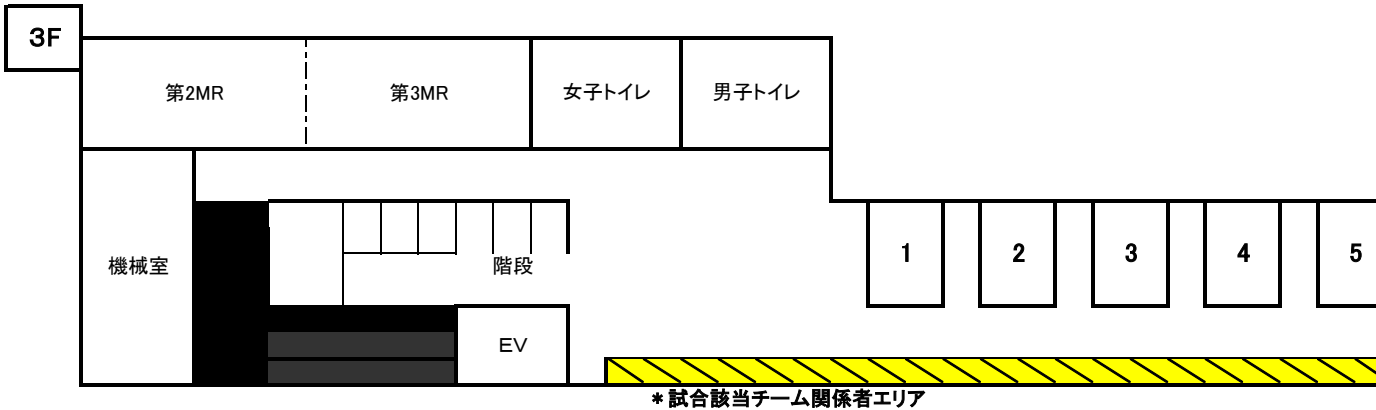

0915メインアリーナ 観客席 使用図

観客席割り振り	
1	馬 堀
2	桜
3	城 北
4	津久井
5	船 越
6	長 井
7	木古庭
8	並 木
9	磯 子
10	港南台
11	桜 岡
12	六ツ川
13	富 岡
14	汐見台

\*フロアー・連絡通路でのアップ禁止

- \* 指定されていない観客席は使用しないで下さい。
- \* 更衣室の使用禁止(審判用)
- \* 選手更衣室は、1F第1ミーティングルーム

観客席・競技場以外は、立入禁止

0916サブアリーナ 2F、3Fフローア-、連絡通路 使用図

会場諸注意

- 1Fスペースは使用禁止です。
- 駐車場内でのアップは禁止です。
- 更衣室の利用は、保護者が付き添いチーム毎で施設の利用表記に従いご利用ください。

待機場所

- |        |       |
|--------|-------|
| 1 城北   | 12 磯子 |
| 2 船越   |       |
| 3 鶴久保  |       |
| 4 野比   |       |
| 5 津久井  |       |
| 6 大楠   |       |
| 7 石川   |       |
| 8 さわの里 |       |
| 9 並木   |       |
| 10 港南台 |       |
| 11 東永谷 |       |

メインアリーナ連絡通路

0916メインアリーナ 観客席 使用図

観客席割り振り	
1	北下浦
2	桜
3	長井
4	富士見
5	山手
6	武山
7	望洋
8	六ツ川
9	横浜5A
10	屏風浦
11	別所
12	西柴
13	桜岡
14	永田台

\*フロアー・連絡通路でのアップ禁止

- \* 指定されていない観客席は使用しないで下さい。
- \* 更衣室の使用禁止(審判用)
- \* 選手更衣室は、1F第1ミーティングルーム