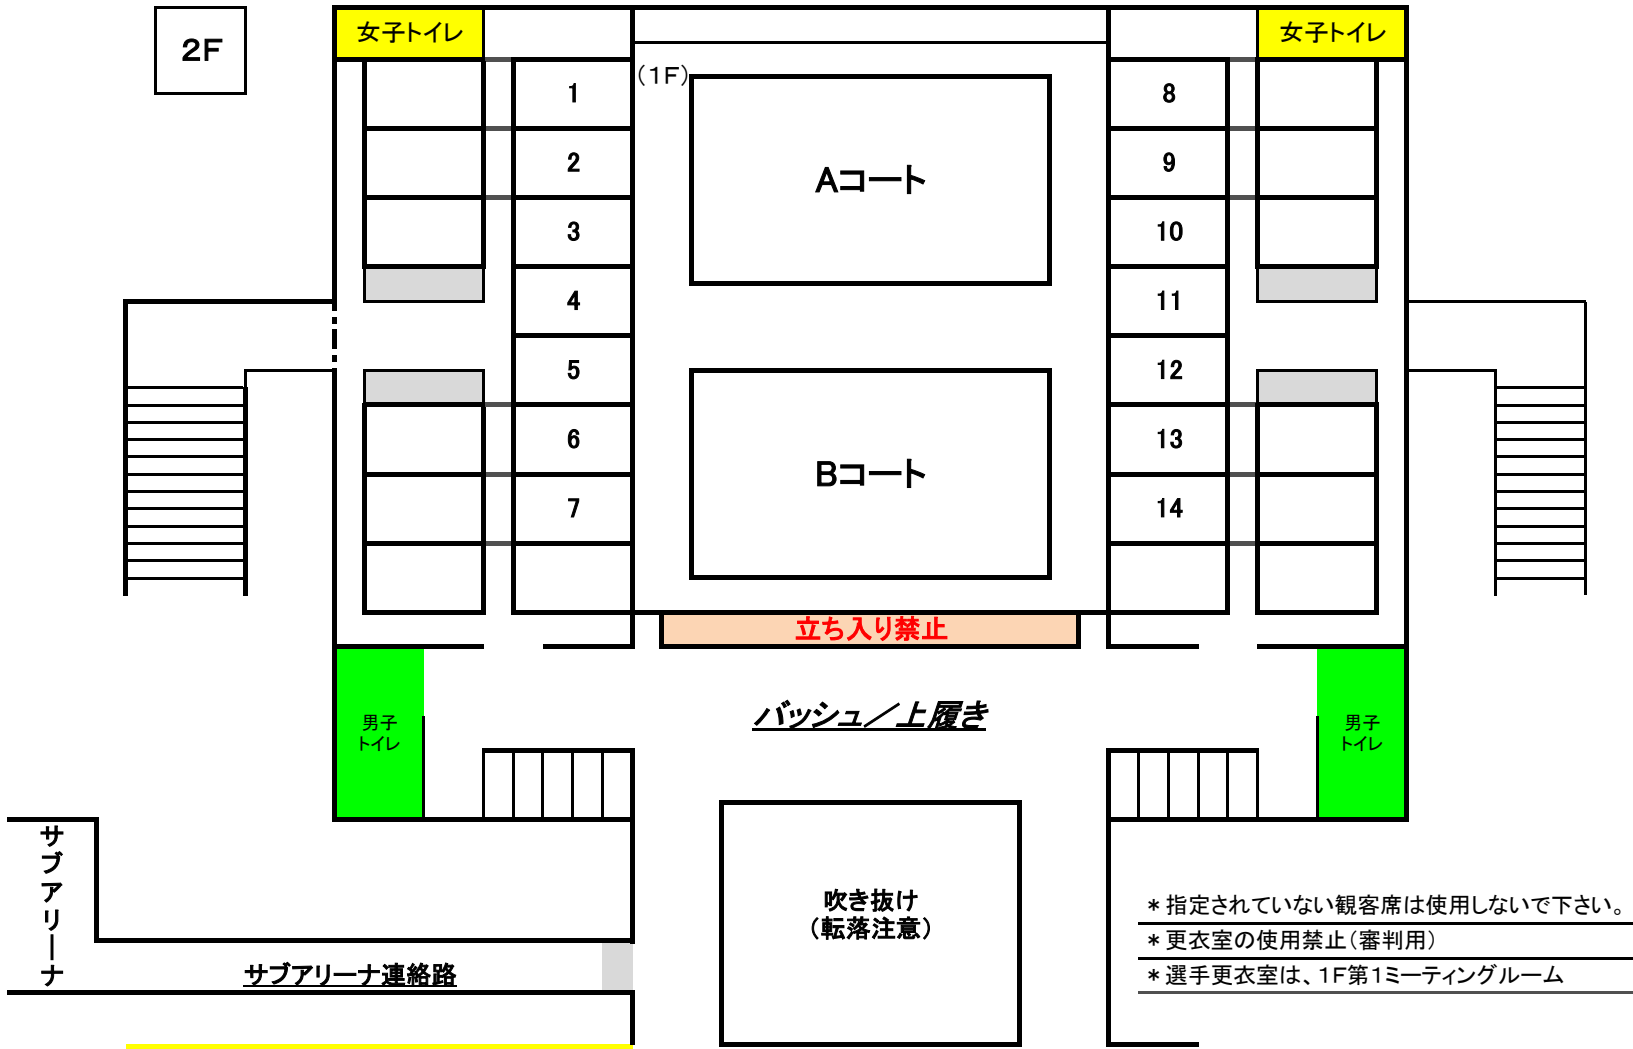

0915メインアリーナ 観客席 使用図

観客席割り振り	
1	馬 堀
2	桜
3	城 北
4	津久井
5	船 越
6	長 井
7	木古庭
8	並 木
9	磯 子
10	港南台
11	桜 岡
12	六ツ川
13	富 岡
14	汐見台

\*フロアー・連絡通路でのアップ禁止

- \* 指定されていない観客席は使用しないで下さい。
- \* 更衣室の使用禁止(審判用)
- \* 選手更衣室は、1F第1ミーティングルーム

観客席・競技場以外は、立入禁止

0916サブアリーナ 2F、3Fフローア-、連絡通路 使用図

会場諸注意

- 1Fスペースは使用禁止です。
- 駐車場内でのアップは禁止です。
- 更衣室の利用は、保護者が付き添いチーム毎で施設の利用表記に従いご利用ください。

待機場所

- |        |       |
|--------|-------|
| 1 城北   | 12 磯子 |
| 2 船越   |       |
| 3 鶴久保  |       |
| 4 野比   |       |
| 5 津久井  |       |
| 6 大楠   |       |
| 7 石川   |       |
| 8 さわの里 |       |
| 9 並木   |       |
| 10 港南台 |       |
| 11 東永谷 |       |

メインアリーナ連絡通路

0916メインアリーナ 観客席 使用図

観客席割り振り	
1	北下浦
2	桜
3	長井
4	富士見
5	山手
6	武山
7	望洋
8	六ツ川
9	横浜5A
10	屏風浦
11	別所
12	西柴
13	桜岡
14	永田台

\*フロアー・連絡通路でのアップ禁止

- \* 指定されていない観客席は使用しないで下さい。
- \* 更衣室の使用禁止(審判用)
- \* 選手更衣室は、1F第1ミーティングルーム

観客席・競技場以外は、立入禁止