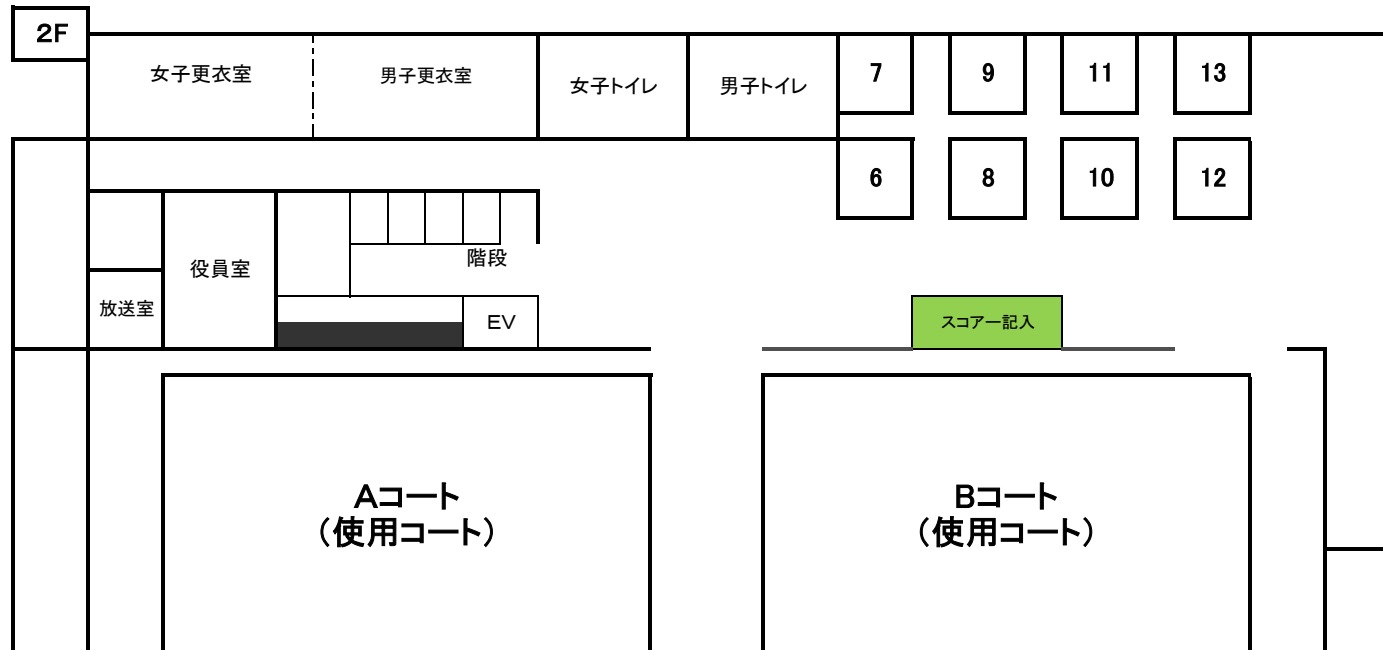

0907潮風アリーナ 観客席 使用図

2F

会場諸注意

- 駐車場に限りがございます。各チーム3台とします。
- \* 他団体利用もありますので台数厳守をお願いします。
- 車の乗り降りについては敷地内のロータリーをお願いします。  
公道での乗り降りはいししないでください。
- 近隣の商業施設への駐車からの来場は、絶対に行わないでください
- 駐車場内でのアップは禁止です。
- 更衣室の利用は、保護者が付き添いチーム毎で施設の利用表記に従ってご利用ください。

0914サブアリーナ 2F、3Fフローア、連絡通路 使用図

会場諸注意

- 1Fスペースは使用禁止です。
- 駐車場内でのアップは禁止です。
- 更衣室の利用は、保護者が付き添いチーム毎で施設の利用表記に従いご利用ください。

待機場所

- |          |       |
|----------|-------|
| 1 高坂     | 12 桜岡 |
| 2 馬堀     | 13 別所 |
| 3 フリース   |       |
| 4 葉山     |       |
| 5 レイアップス |       |
| 6 金沢88   |       |
| 7 洋光台    |       |
| 8 汐見台    |       |
| 9 六浦南    |       |
| 10 西柴    |       |
| 11 野庭    |       |

0915メインアリーナ 観客席 使用図

観客席割り振り	
1	馬 堀
2	桜
3	城 北
4	津久井
5	船 越
6	長 井
7	木古庭
8	並 木
9	磯 子
10	港南台
11	桜 岡
12	六ツ川
13	富 岡
14	汐見台

\*フロアー・連絡通路でのアップ禁止

- \* 指定されていない観客席は使用しないで下さい。
- \* 更衣室の使用禁止(審判用)
- \* 選手更衣室は、1F第1ミーティングルーム