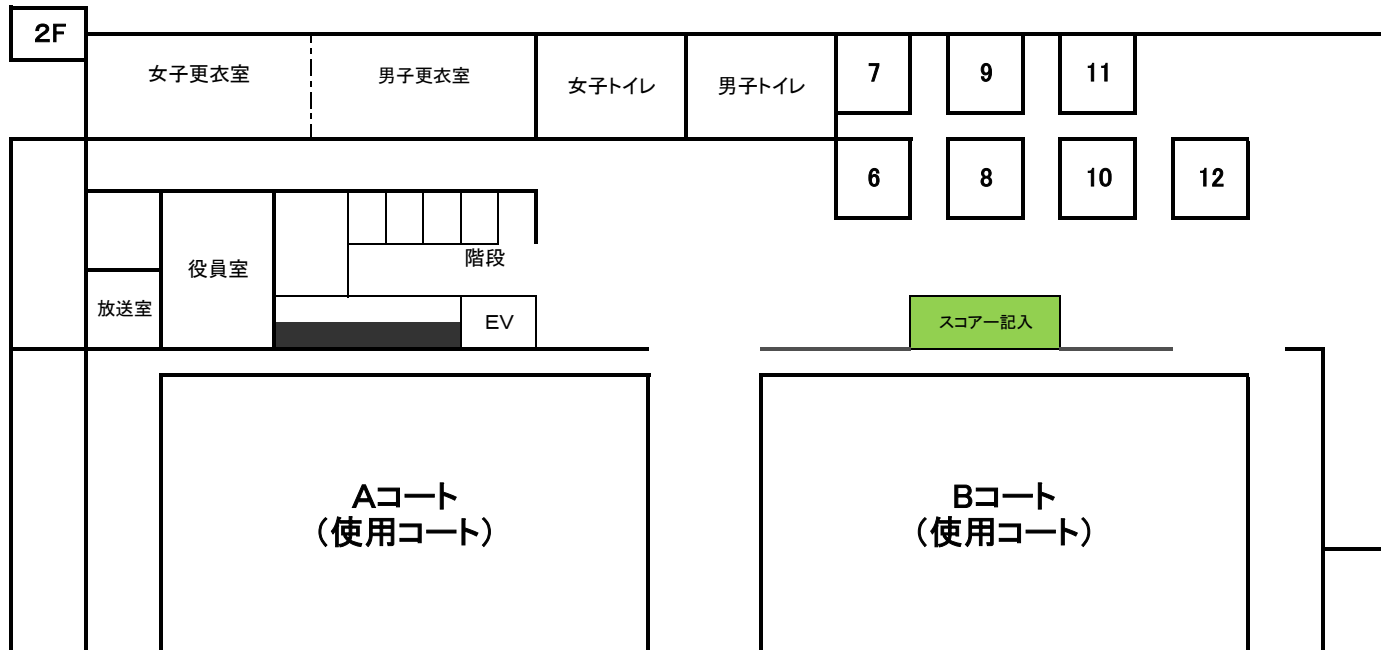

0915メインアリーナ 観客席 使用図

観客席割り振り	
1	馬 堀
2	桜
3	城 北
4	津久井
5	船 越
6	長 井
7	木古庭
8	並 木
9	磯 子
10	港南台
11	桜 岡
12	六ツ川
13	富 岡
14	汐見台

\*フロアー・連絡通路でのアップ禁止

- \* 指定されていない観客席は使用しないで下さい。
- \* 更衣室の使用禁止(審判用)
- \* 選手更衣室は、1F第1ミーティングルーム

観客席・競技場以外は、立入禁止

0916サブアリーナ 2F、3Fフローア-、連絡通路 使用図

会場諸注意

- 1Fスペースは使用禁止です。
- 駐車場内でのアップは禁止です。
- 更衣室の利用は、保護者が付き添いチーム毎で施設の利用表記に従いご利用ください。

待機場所

- |        |       |
|--------|-------|
| 1 城北   | 12 磯子 |
| 2 船越   |       |
| 3 鶴久保  |       |
| 4 野比   |       |
| 5 津久井  |       |
| 6 大楠   |       |
| 7 石川   |       |
| 8 さわの里 |       |
| 9 並木   |       |
| 10 港南台 |       |
| 11 東永谷 |       |

メインアリーナ連絡通路

0916メインアリーナ 観客席 使用図

観客席割り振り	
1	北下浦
2	桜
3	長井
4	富士見
5	山手
6	武山
7	望洋
8	六ツ川
9	横浜5A
10	屏風浦
11	別所
12	西柴
13	桜岡
14	永田台

\*フロアー・連絡通路でのアップ禁止

- \* 指定されていない観客席は使用しないで下さい。
- \* 更衣室の使用禁止(審判用)
- \* 選手更衣室は、1F第1ミーティングルーム

観客席・競技場以外は、立入禁止