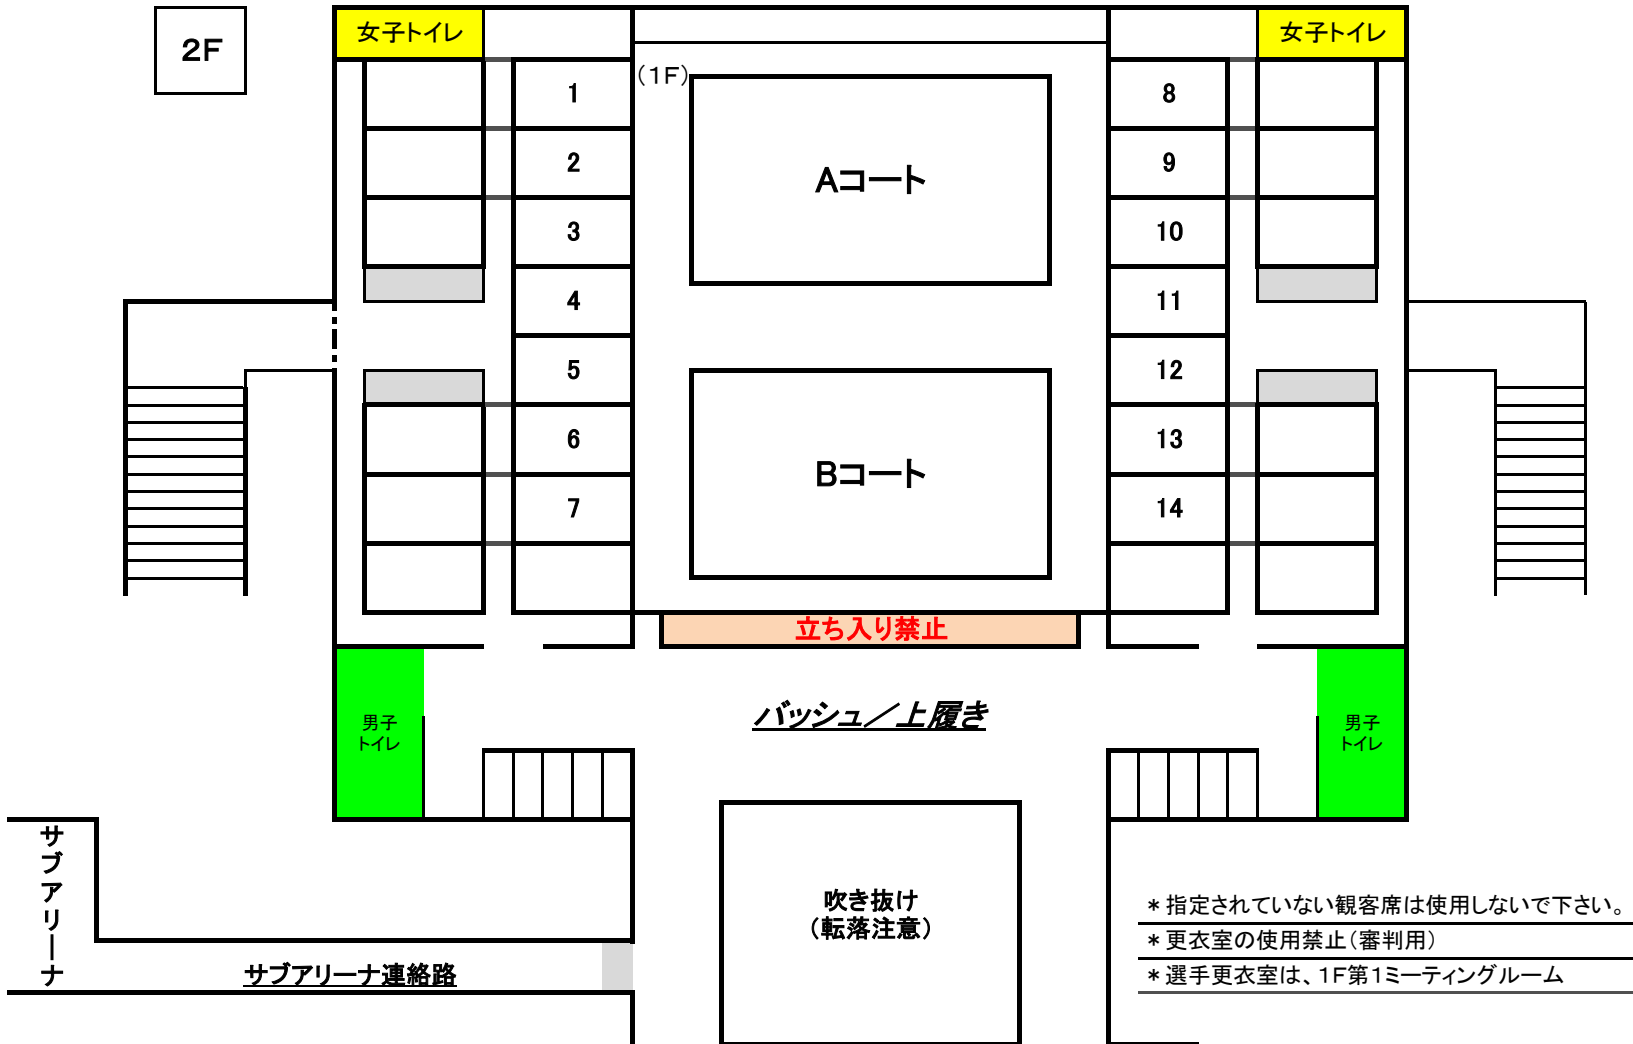

0914サブアリーナ 2F、3Fフローア、連絡通路 使用図

会場諸注意

- 1Fスペースは使用禁止です。
- 駐車場内でのアップは禁止です。
- 更衣室の利用は、保護者が付き添いチーム毎で施設の利用表記に従いご利用ください。

待機場所

- |          |       |
|----------|-------|
| 1 高坂     | 12 桜岡 |
| 2 馬堀     | 13 別所 |
| 3 フリース   |       |
| 4 葉山     |       |
| 5 レイアップス |       |
| 6 金沢88   |       |
| 7 洋光台    |       |
| 8 汐見台    |       |
| 9 六浦南    |       |
| 10 西柴    |       |
| 11 野庭    |       |

0915メインアリーナ 観客席 使用図

観客席割り振り	
1	馬 堀
2	桜
3	城 北
4	津久井
5	船 越
6	長 井
7	木古庭
8	並 木
9	磯 子
10	港南台
11	桜 岡
12	六ツ川
13	富 岡
14	汐見台

\*フロアー・連絡通路でのアップ禁止

- \* 指定されていない観客席は使用しないで下さい。
- \* 更衣室の使用禁止(審判用)
- \* 選手更衣室は、1F第1ミーティングルーム