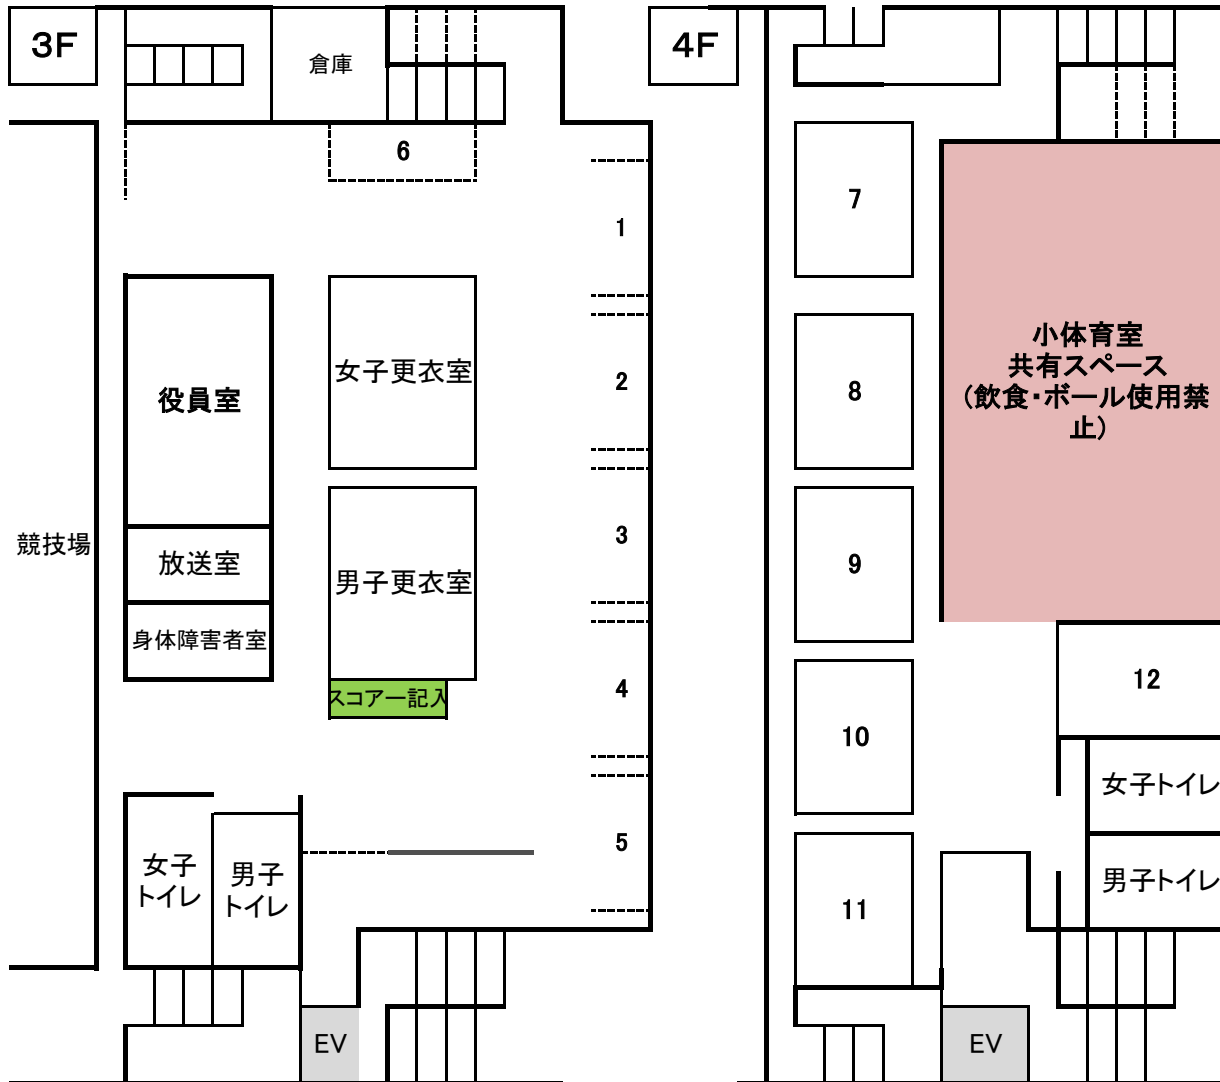

# 0901北体育会館 観客席・小体育室 使用図

## 会場諸注意

- 2F スペースは使用禁止です。
- 駐車場内でのアップは禁止です。近隣公園でアップを行う際は、公園利用者への配慮をお願いします。
- 更衣室の利用は、保護者が付き添いチーム毎で施設の利用表記に従いご利用ください。