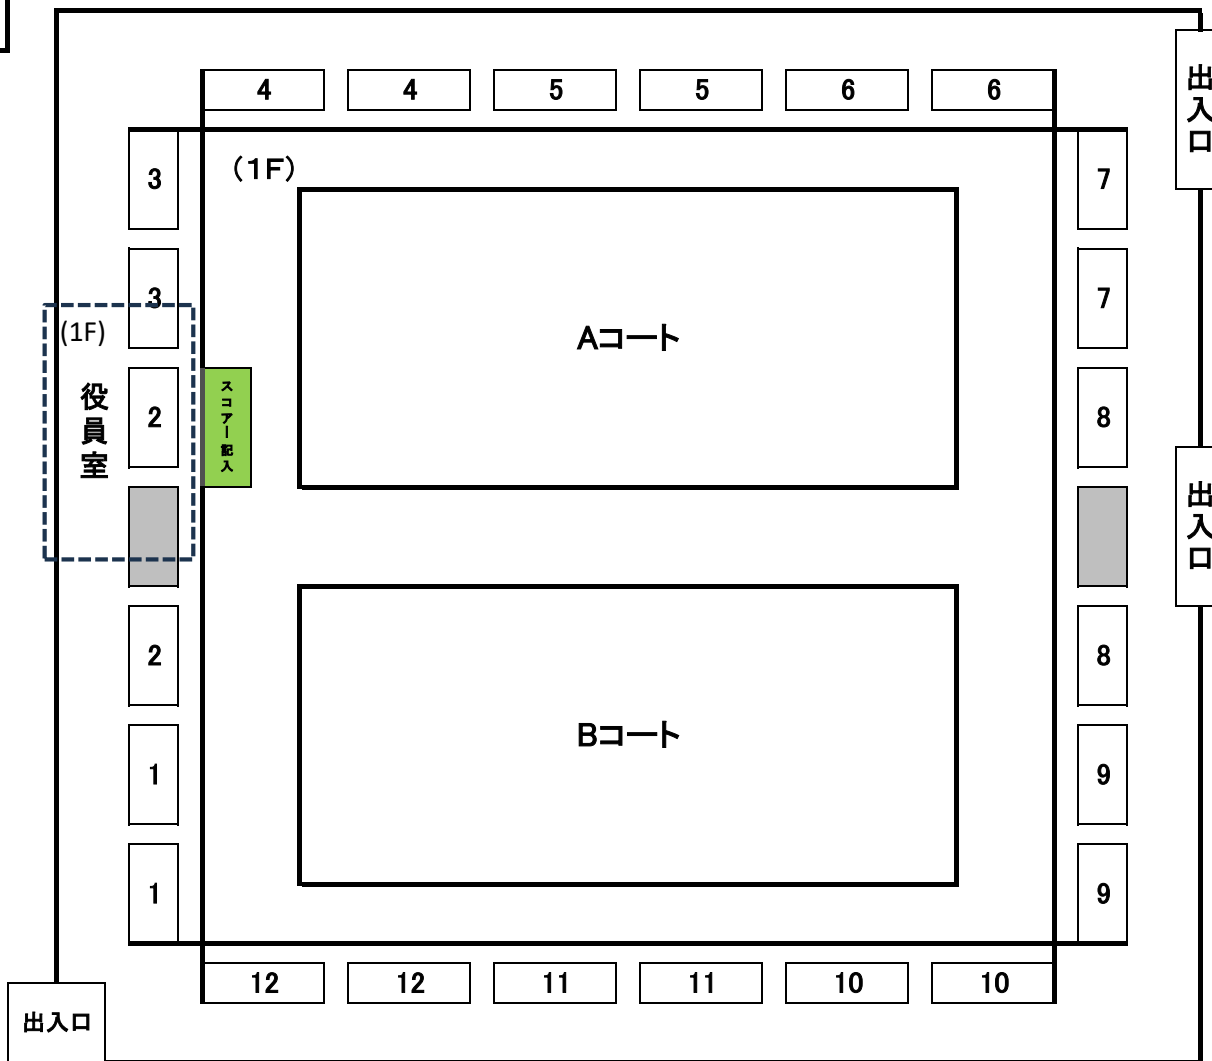

0907潮風アリーナ 観客席 使用図

2F

会場諸注意

- 駐車場に限りがございます。各チーム3台とします。
- 他団体利用もありますので台数厳守をお願いします。
- 車の乗り降りについては敷地内のロータリーをお願いします。
  公道での乗り降りはいししないでください。
- 近隣の商業施設への駐車からの来場は、絶対に行わないでください
- 駐車場内でのアップは禁止です。
- 更衣室の利用は、保護者が付き添いチーム毎で施設の利用表記に従ってご利用ください。

待機場所

1 浦郷	11 藤の木
2 田戸	12 汐見台
3 名向	
4 永田台	
5 野庭	
6 六浦南	
7 公郷	
8 木古庭	
9 逗子	
10 富岡