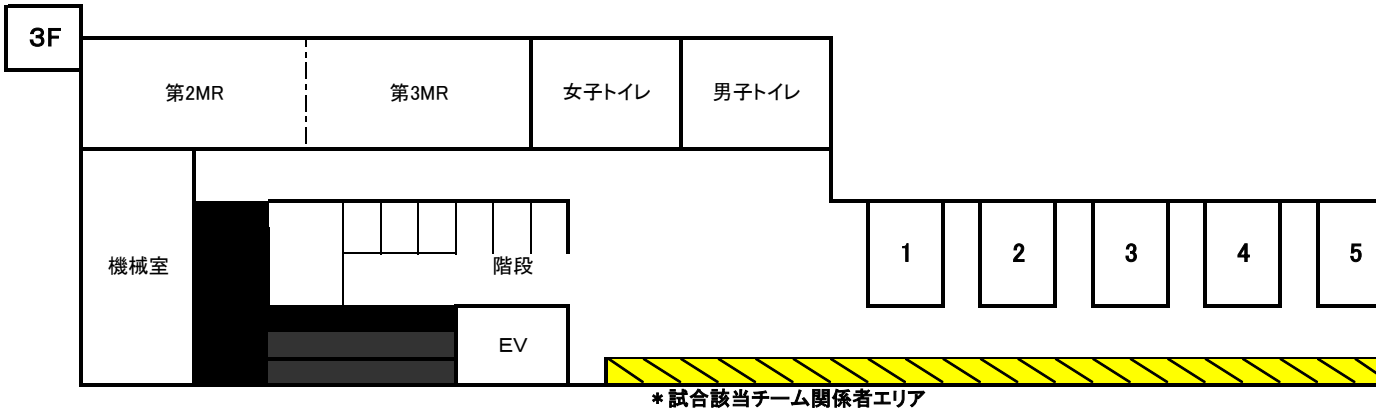

0914サブアリーナ 2F、3Fフローア、連絡通路 使用図

会場諸注意

- 1Fスペースは使用禁止です。
- 駐車場内でのアップは禁止です。
- 更衣室の利用は、保護者が付き添いチーム毎で施設の利用表記に従いご利用ください。

待機場所

- |          |       |
|----------|-------|
| 1 高坂     | 12 桜岡 |
| 2 馬堀     | 13 別所 |
| 3 フリース   |       |
| 4 葉山     |       |
| 5 レイアップス |       |
| 6 金沢88   |       |
| 7 洋光台    |       |
| 8 汐見台    |       |
| 9 六浦南    |       |
| 10 西柴    |       |
| 11 野庭    |       |